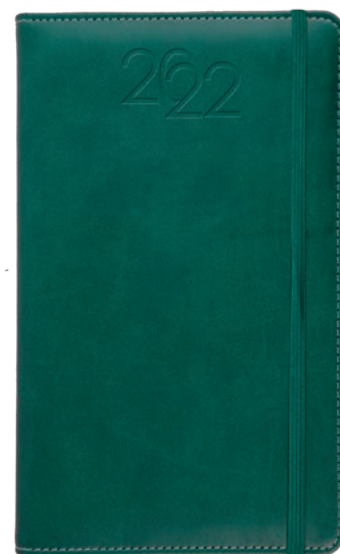

22721

Agenda settimanale 2022

cm 9 x 14 - PU/cartoncino settimanale

STAMPA laser / CO

QTÀ 320

22712

Agenda settimanale 2022

cm 9 x 14 - termo PU/cartoncino settimanale

STAMPA laser / CO

QTÀ 320

22702

Agenda settimanale 2022

cm 9 x 15 - PVC/cartoncino settimanale

STAMPA laser / CO

QTÀ 320