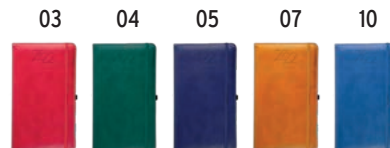

22721

Agenda settimanale 2022

cm 9 x 14 - PU/cartoncino settimanale

STAMPA laser / CO

QTÀ 320

22712

Agenda settimanale 2022

cm 9 x 14 - termo PU/cartoncino settimanale

STAMPA laser / CO

QTÀ 320

22702

Agenda settimanale 2022

cm 9 x 15 - PVC/cartoncino settimanale

STAMPA laser / CO

QTÀ 320